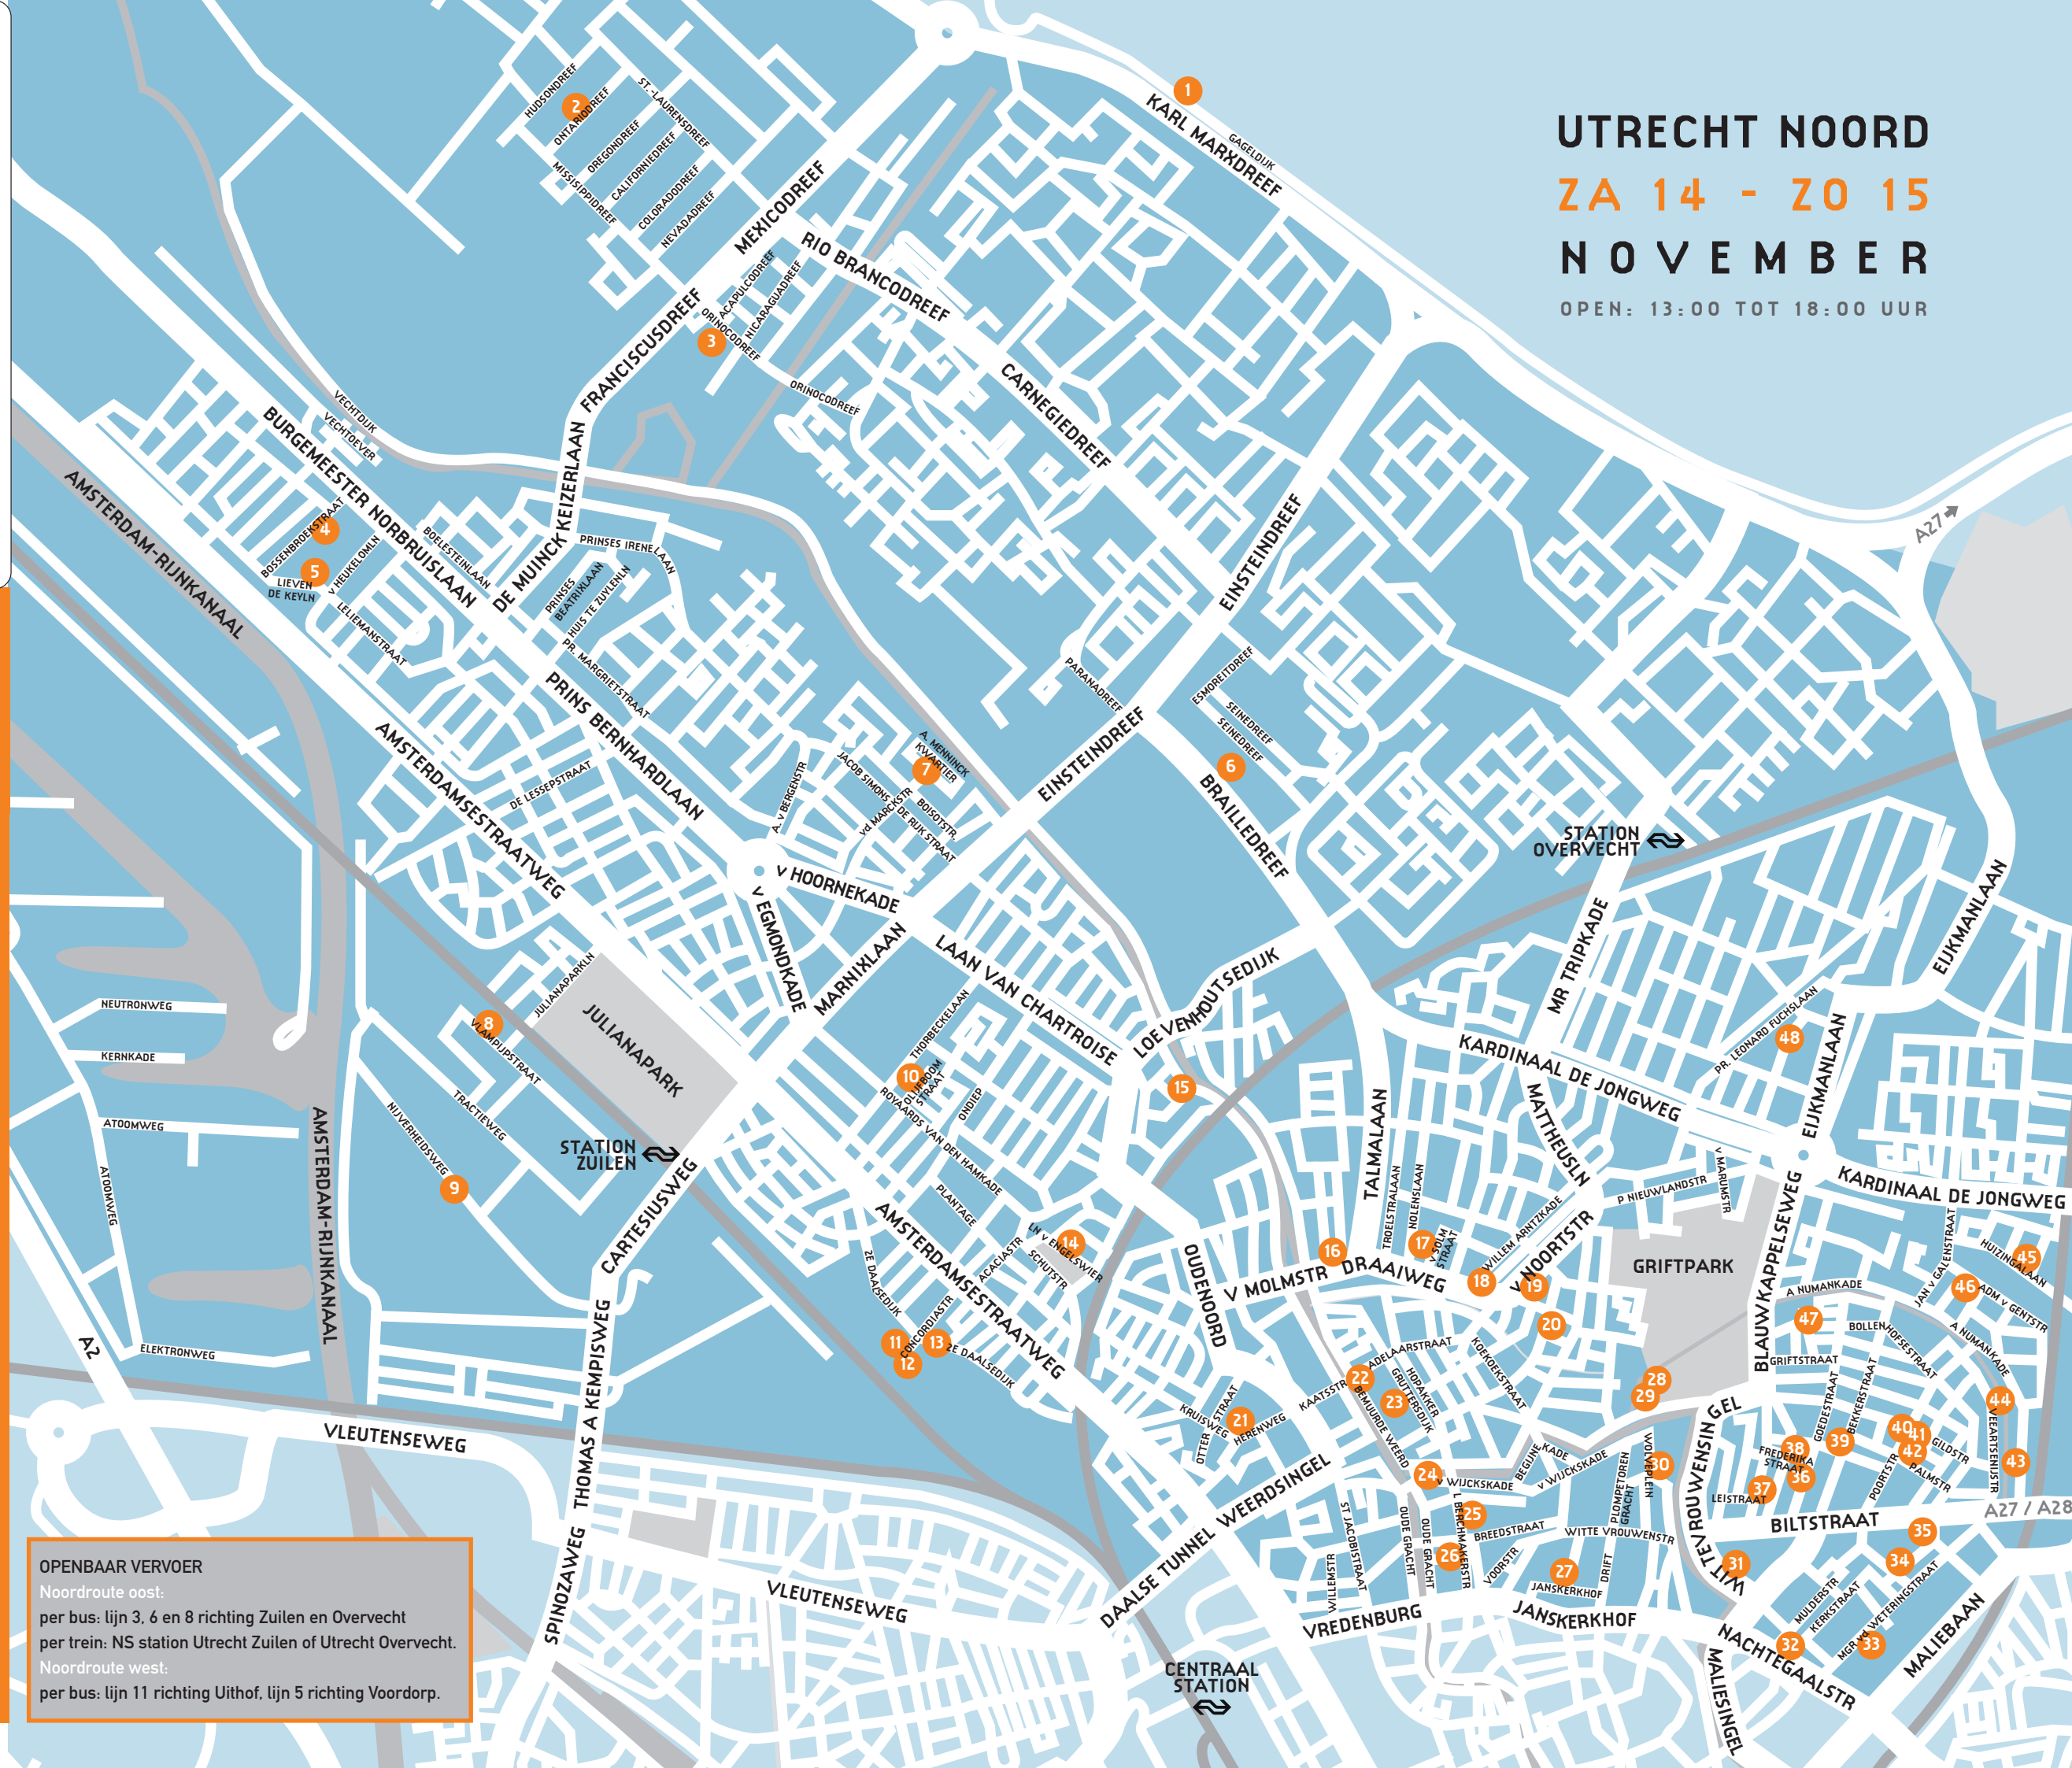

ATELIERROUTE 2009

WWW.ATELIERROUTEUTRECHT.NL

UTRECHT NOORD
ZA 14 - ZO 15
NOVEMBER
OPEN: 13:00 TOT 18:00 UUR

NEEM EENS EEN KIJKJE IN DE KEUKEN VAN DE KUNSTENAAR

De atelierroute is dé gelegenheid om te gaan kijken hoe een kunstwerk tot stand komt, om een praatje te maken met de kunstenaars of om een uniek kunstwerk te kopen van de makers zelf. 215 kunstenaars zetten hun atelierdeuren tijdens twee weekenden voor u open; voor stadsgenoten, burens, dagjesmensen en niet in laatste instantie voor in kunst geïnteresseerd publiek.

De organisatie van deze 10de atelierroute is in handen van Sophies Kunstprojecten, een Utrechts kunstenaarsinitiatief dat zich inzet voor ruimte en gelegenheid voor kunst. Zij beheert en ontwikkelt ateliers, kantoren, repetitie-, cursus-, presentatie- en expositieruimtes voor kunstenaars, kunstinstellingen en creatieve ondernemers. Op dit moment zijn dat ruim 400 ruimtes, waarvan meer dan 200 (semi) permanent. Daarmee is Sophies Kunstprojecten een van de grootste werkruimtekoepels van Nederland.

www.atelierrouteutrecht.nl
www.sophieskunstprojecten.nl
www.kunstkoopgids.nl

SOPHIES
KUNSTPROJECTEN
RUIMTE EN GELEGENHEID
VOOR KUNST

UTRECHT NOORD ZA 14 - ZO 15 NOVEMBER

OPEN: 13:00 TOT 18:00 UUR

OPENBAAR VERVOER
Noordroute oost:
per bus: lijn 3, 6 en 8 richting Zuilen en Overvecht
per trein: NS station Utrecht Zuilen of Utrecht Overvecht.
Noordroute west:
per bus: lijn 11 richting Uithof, lijn 5 richting Voordorp.